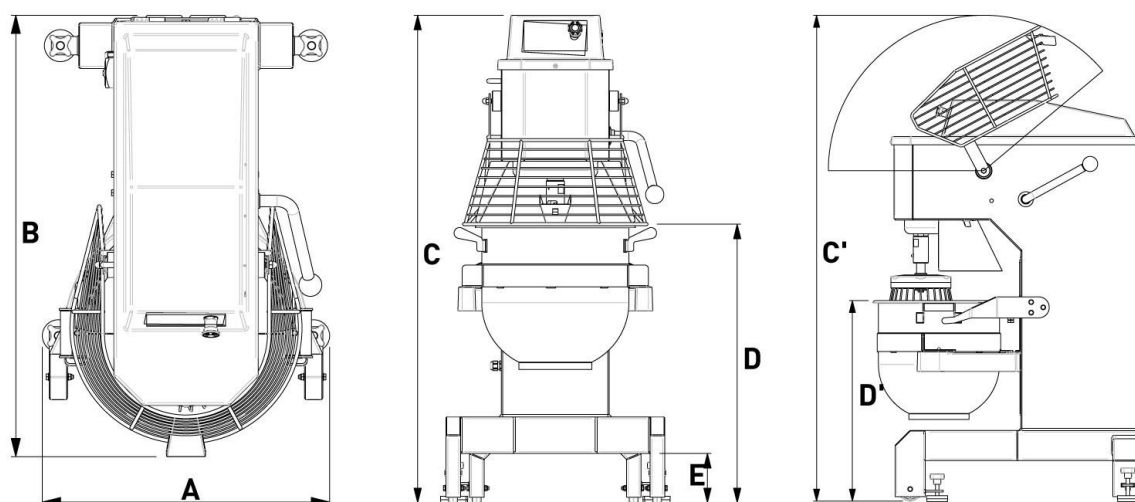

Mått i mm: A 620 B 970 C 1335 C' 1725 D 870 D' 775 E 215

Tekniska specifikationer:

Maskinen är utrustad med en frekvensomvandlare

**AN60 / AN60R** Effekt: 2,2kW El-anlutning: 400V 3-fas 50Hz Vikt: 215kg

Max kap. mjöl 12kg. mjöl för mördeg 18kg