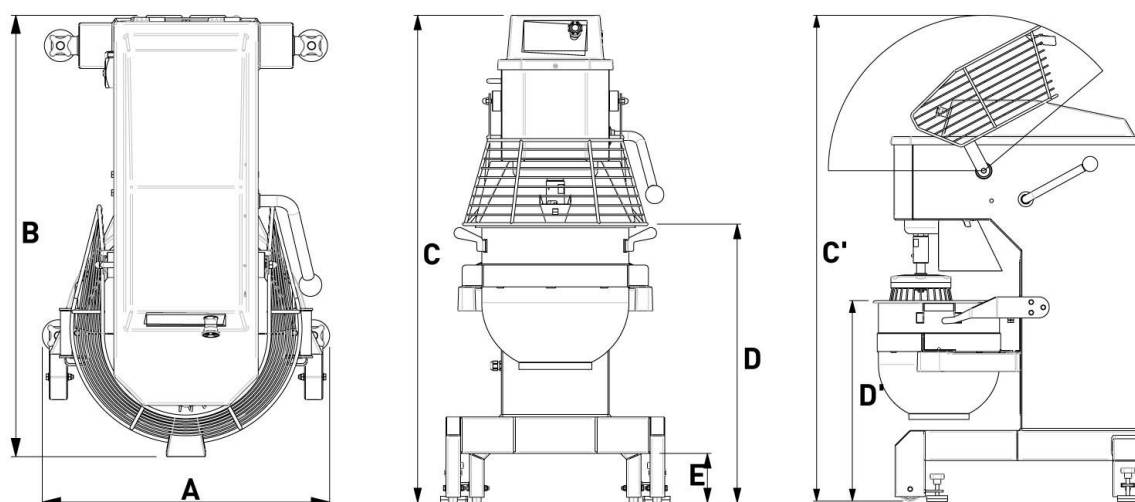

Mått i mm: A 620 B 970 C 1335 C' 1725 D 870 D' 775 E 215

Tekniska specifikationer:

Maskinen är utrustad med en frekvensomvandlare

**AN60 / AN60R** Effekt: 2,2kW El-anlutning: 400V 3-fas 50Hz Vikt: 215kg

Max kap. mjöl 12kg. mjöl för mördeg 18kg, Max. hastighet 6 med krok