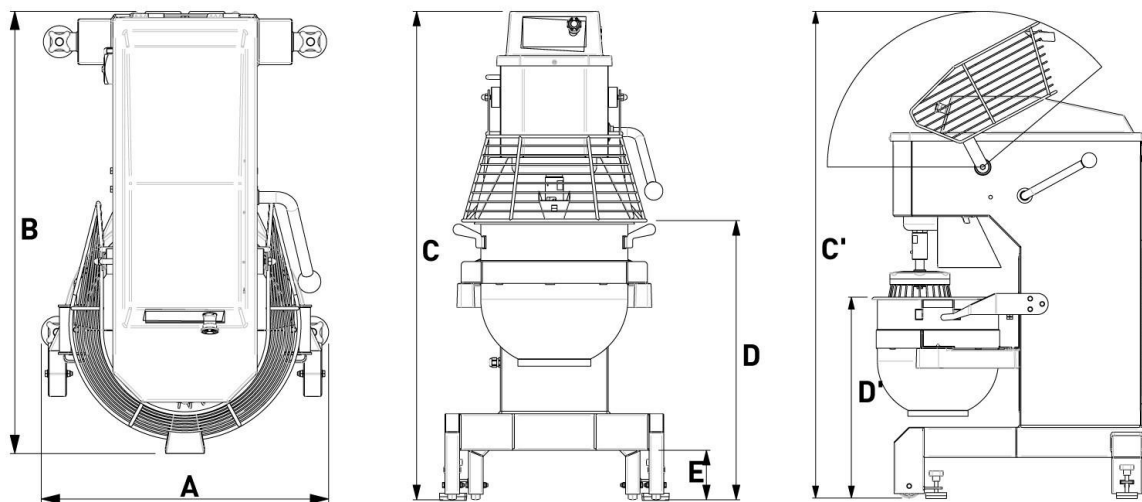

Mått i mm: A 620 B 970 C 1445 C' 1725 D 870 D' 775 E 215

Tekniska specifikationer:

Maskinen är utrustad med en frekvensomvandlare

**AN40 / AN40R** Effekt: 1,5kW El-anlutning: 400V 3-fas 50Hz Vikt: 210kg

Max kap. mjöl 8kg. mjöl för mördeg 12kg

**AN40P** Effekt 2.2kW El-anlutning: 400V 3-fas 50Hz Vikt: 214kg

Max kap. mjöl 12kg. mjöl för mördeg 18kg