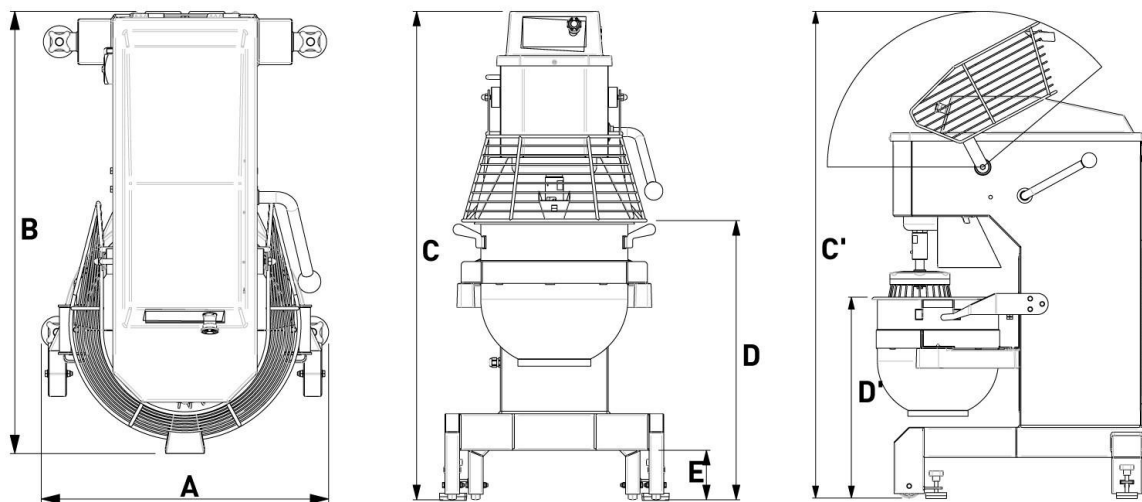

Mått i mm: A 620 B 970 C 1445 C' 1725 D 870 D' 775 E 215

Tekniska specifikationer:

Maskinen är utrustad med en frekvensomvandlare

AN40 / AN40R Effekt: 1,5kW El-anlutning: 400V 3-fas 50Hz Vikt: 210kg

Max kap. mjöl 8kg. mjöl för mördeg 12kg, Max. hastighet 6 med krok

AN40P Effekt 2.2kW El-anlutning: 400V 3-fas 50Hz Vikt: 214kg

Max kap. mjöl 17kg. mjöl för mördeg 24kg, Max. hastighet 6 med krok