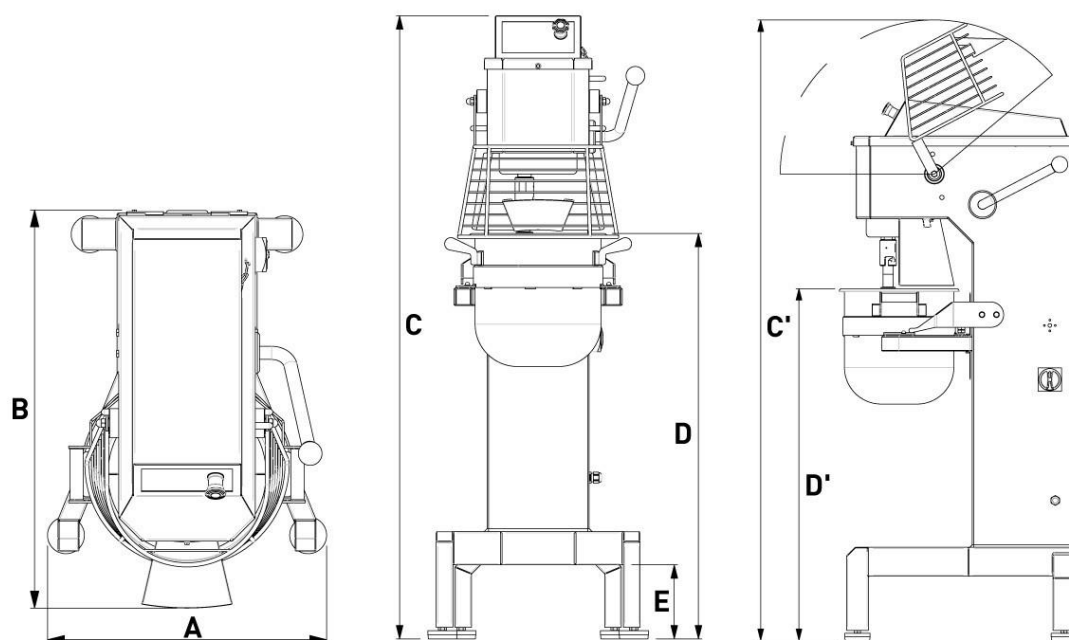

Visp & blandningsmaskin AN20LB / AN20LBR

AN20LB är en stark och robust visp & blandningsmaskin i golvmodell med en kittelvolym på 20 liter. AN20LB är som standard utrustad med tre rostfria verktyg, visp, krok samt spade. Lågstartsfunktion, variabelhastighet, påfyllningsränna och timer som standard. 2 års garanti är standard.

AN20LB är vitmålad kraftig stål plåt. **AN20LBR** är i ett helt rostfritt utförande

Maskinen kan utrustas med följande kompletterande kittelstorlekar:

AN20BS B-sats 12liters kittel inkl. 3st rostfria verktyg

Tillval är extra kittlar, avtagbart galler/kåpa, avskrapare, verktygshängare och elektronisk display. Kraftuttag. Köttkvarn. Elektrisk kittelhiss

Mått i mm: A 530 B 760 C 1500 C' 1720 D 975 D' 920 E 180

Tekniska specifikationer:

Maskinen är utrustad med en frekvensomvandlare

Effekt: 0,75kW El-anslutning: 230/400V 1/3-fas 50Hz Vikt: 106kg

Max kap. mjöl 4kg. mjöl för mördeg 6kg